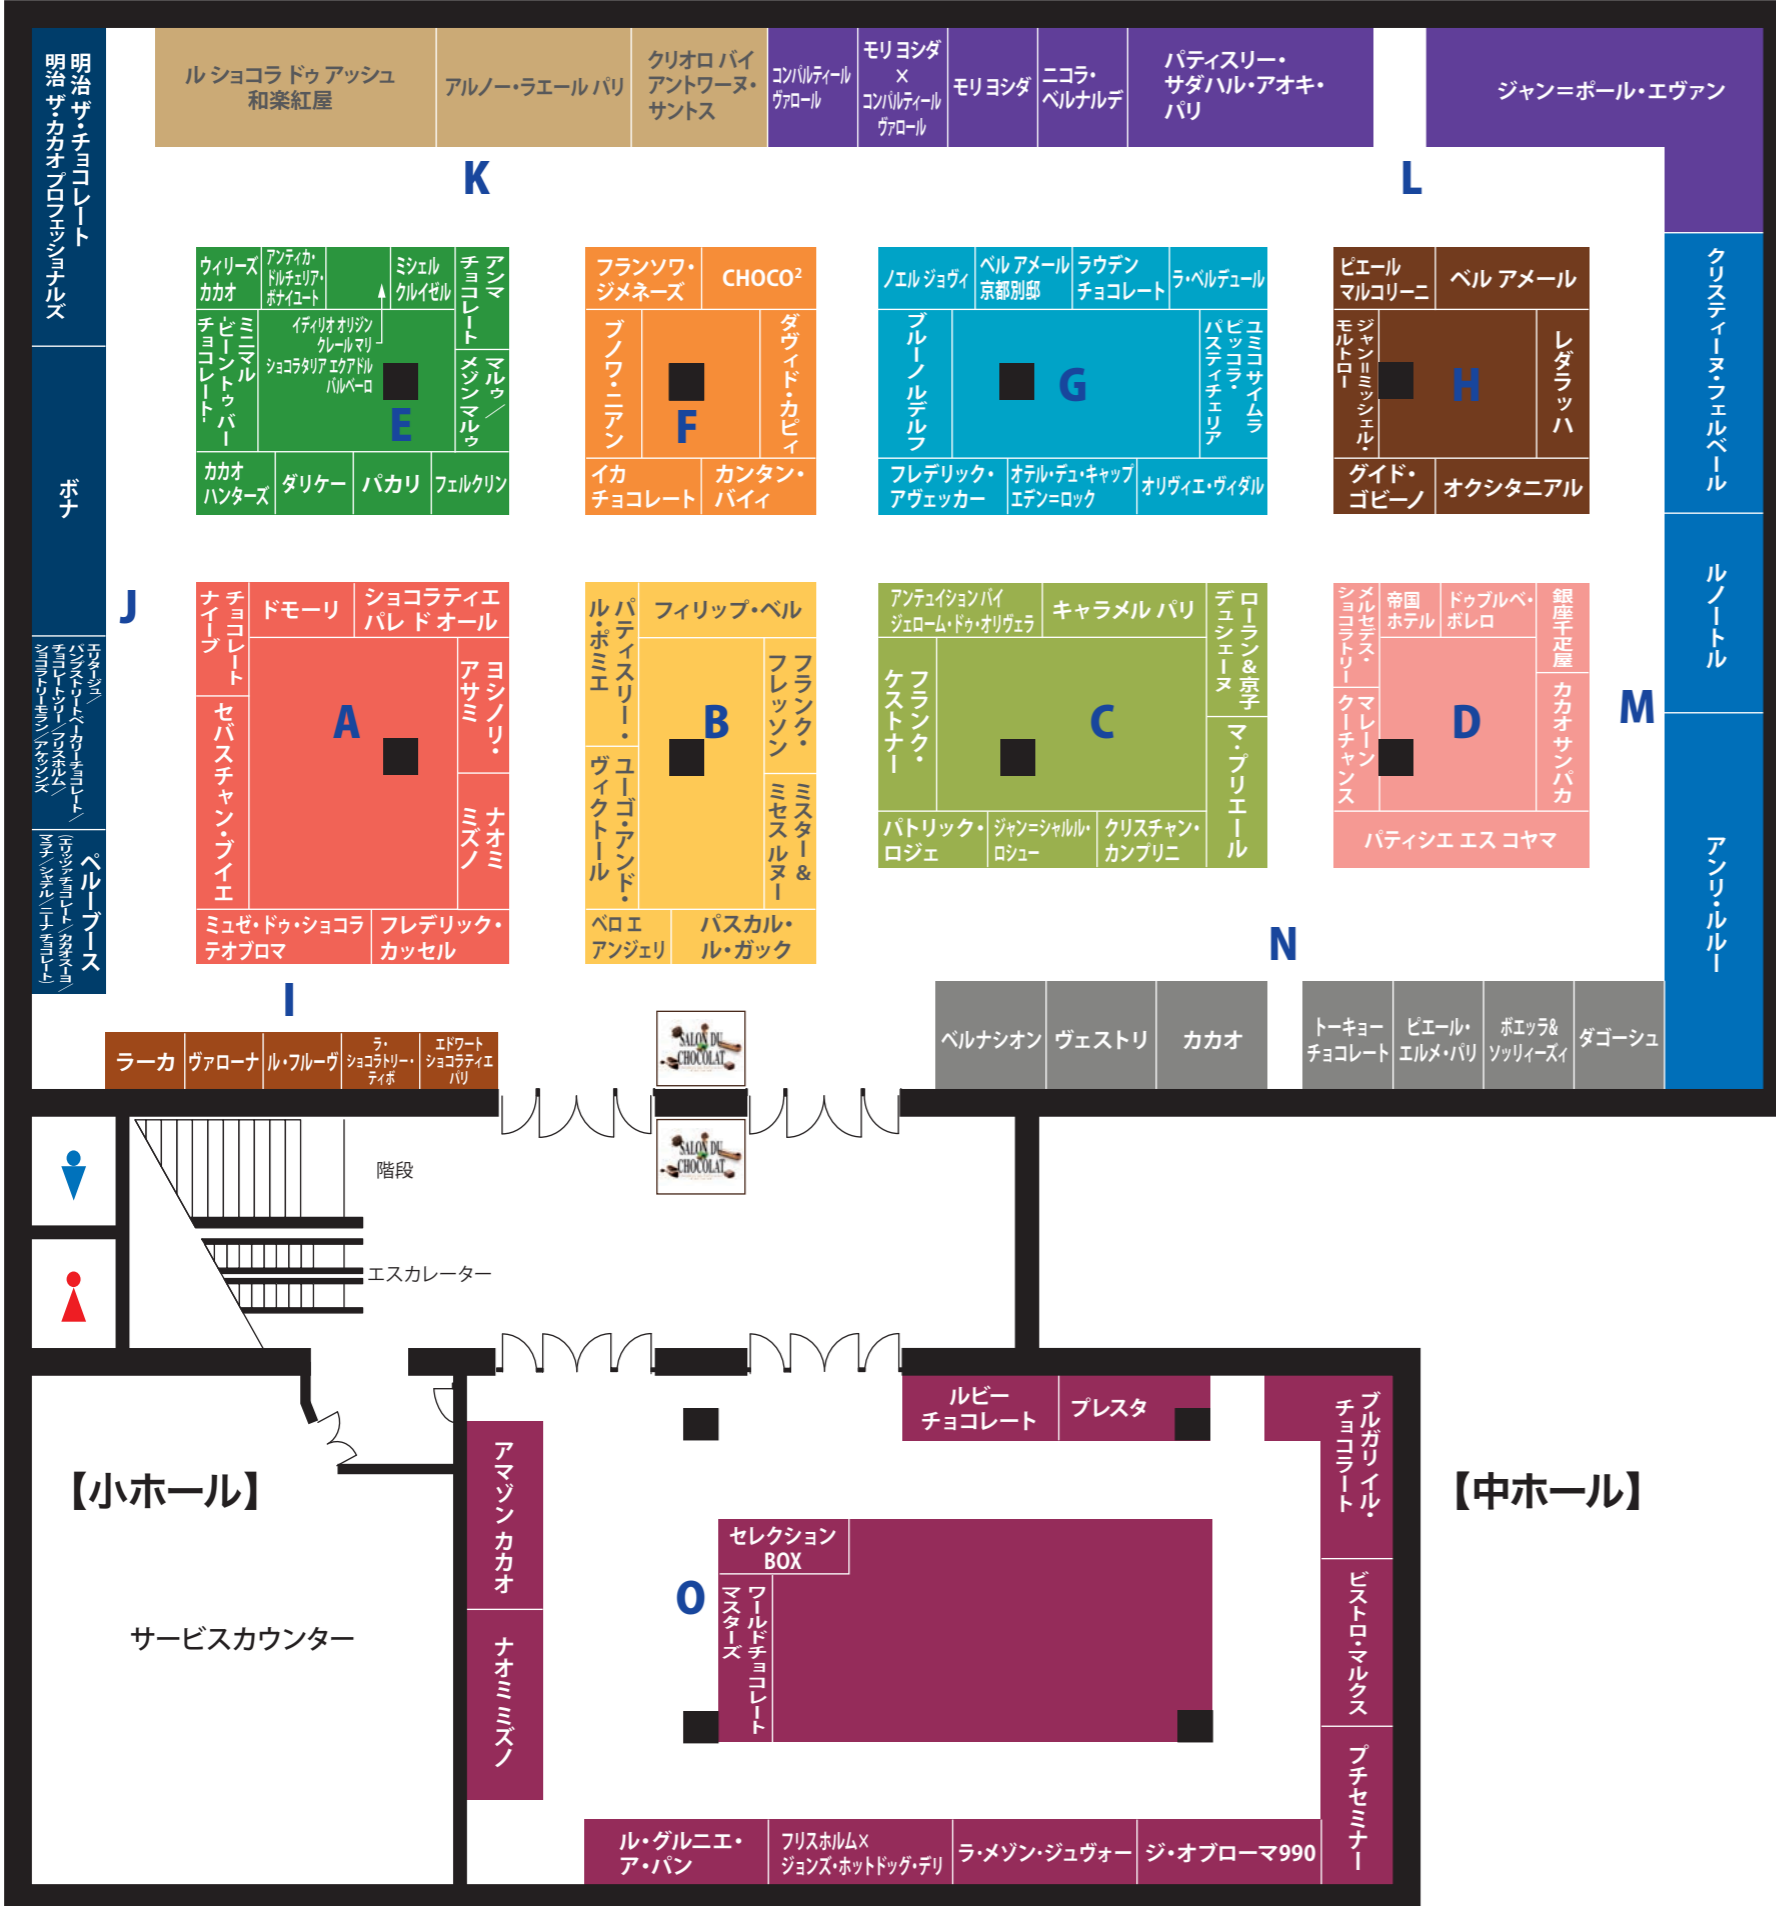

会場MAP 新宿NSビル 地階=イベントホール(東京都庁舎隣り)

【大ホール】

ブランド名一覧 (カタカナ50音順)

※会期中にブランドの配置が変更になる場合がございます。予めご了承ください。

A ~ N ... 大ホール内のエリア O ... 中ホール内のエリア

【A行】	アケッソンス	J	ジョンズ・ホットドッグ・デリ	O	ベルナシオン	N
アマゾン カカオ	O	セバスチャン・ブイエ	A	ペロエ アンジェリ	B	
アルノー・ラエール パリ	K	【タ行】		ボエッラ&ソッリーズィ	N	
アンティカ・ドルチェリア・ボナイユート	E	ダヴィド・カピィ	F	ボナ	J	
アンティクションパイジェローム・ドゥ・オリヴェラ	C	ダゴージュ	N	【マ行】		
アンマ チョコレート	E	ダリケー	E	マ・プリエール	C	
アンリ・ルルー	M	チョコレートツリー	J	マラナ(ペルーブース)	J	
イカ チョコレート	F	チョコレートナイーブ	A	マルウ /メゾン・マルウ	E	
イディリオ オリジン	E	帝国ホテル	D	マレーン クーチャンス	D	
ヴァローナ	I	ドゥブルベ・ボレロ	D	ミシェル クレイゼル	E	
ウィリーズカカオ	E	トーキョーチョコレート	N	ミスター&ミセス ルヌー	B	
ヴェストリ	N	ドモリー	A	ミニマル・ビントゥ パー チョコレート	E	
エドワート ショコラティエ パリ	I	【ナ行】		ミュゼ・ドゥ・ショコラ テオプロマ	A	
エリターージュ	J	ナオミ ミズノ	A・O	明治 ザ・カカオ プロフェッショナルズ	J	
エリツァ チョコレート(ペルーブース)	J	ニーナ チョコレート(ペルーブース)	J	明治 ザ・チョコレート	J	
オクシタニアル	H	ニコラ・ベルナルデ	L	メルセデス ショコラトリー	D	
オテル・デュ・キャップ エデン=ロック	G	ノエル ジョヴィ	G	モリヨシダ	L	
オリヴィエ・ヴィダル	G	【ヤ行】		ユーゴアンド ヴィクトール	B	
【カ行】		【ハ行】		ユミコサイムラピッコラ・バスティチェリア	G	
カカオ	N	パカリ	E	ヨシノリ・アサミ	A	
カカオ サンパカ	D	パスカル・ル・ガック	B	【ラ行】		
カカオスーヨ(ペルーブース)	J	パティシエ エス コヤマ	D	ラーカ	I	
カカオハンターズ	E	パティスリー・サダハル・アオキ・パリ	L	ラウデンチョコレート	G	
カンタン・バイィ	F	パティスリー・ル・ボミエ	B	ラ・ショコラトリー・ティボ	I	
キャラメル パリ	C	パトリック・ロジェ	C	ラヴニュー	O	
銀座千疋屋	D	バルベロ	E	ラ・ベルデュール	G	
ガイド・ゴビーノ	H	パンブストリートベーカーリーチョコレート	J	ラ・メゾン・ジュヴォー	O	
クリオロ バイアントワヌ・サントス	K	ピエール・エルメ・パリ	N	ル ショコラ ドゥ アッシュ	K	
クリスチャン・カンプリニ	C	ピエール マルコリーニ	H	ル・グルニエ・ア・パン	O	
クリスティヌ・フェルベール	M	ピストロ・マルクス	O	ルノートル	M	
クレール マリ	E	フィリップ・ベル	B	ル・フルーヴ	I	
コンパルティール ヴァロール	L	フェルクリン	E	レダラッハ	H	
【サ行】		ブノワ・ニアン	F	ローラン&京子 デュシェーヌ	C	
ジ・オブローマ 990	O	フランク・ケストナー	C	【ワ行】		
シャテル(ペルーブース)	J	フランク・フレッソン	B	和楽紅屋	K	
ジャン=シャルル・ロシュ	C	フランソワ・ジメネーズ	F			
ジャン=ポール・エヴァン	L	フリスホルム	J・O			
ジャン=ミッシェル・モルトロー	H	ブルガリイル・チョコレート	O			
ショコ オキャレ(CHOCO²)	F	ブルーノルデルフ	G			
ショコラタリア エクアドル	E	プレスタ	O			
ショコラティエ パレドオール	A	フレデリック・アヴェッカー	G			
ショコラトリー ヒサシ	O	フレデリック・カッセル	A			
ショコラトリー モラン	J	ベルアメール	H			
		ベルアメール 京都別邸	G			