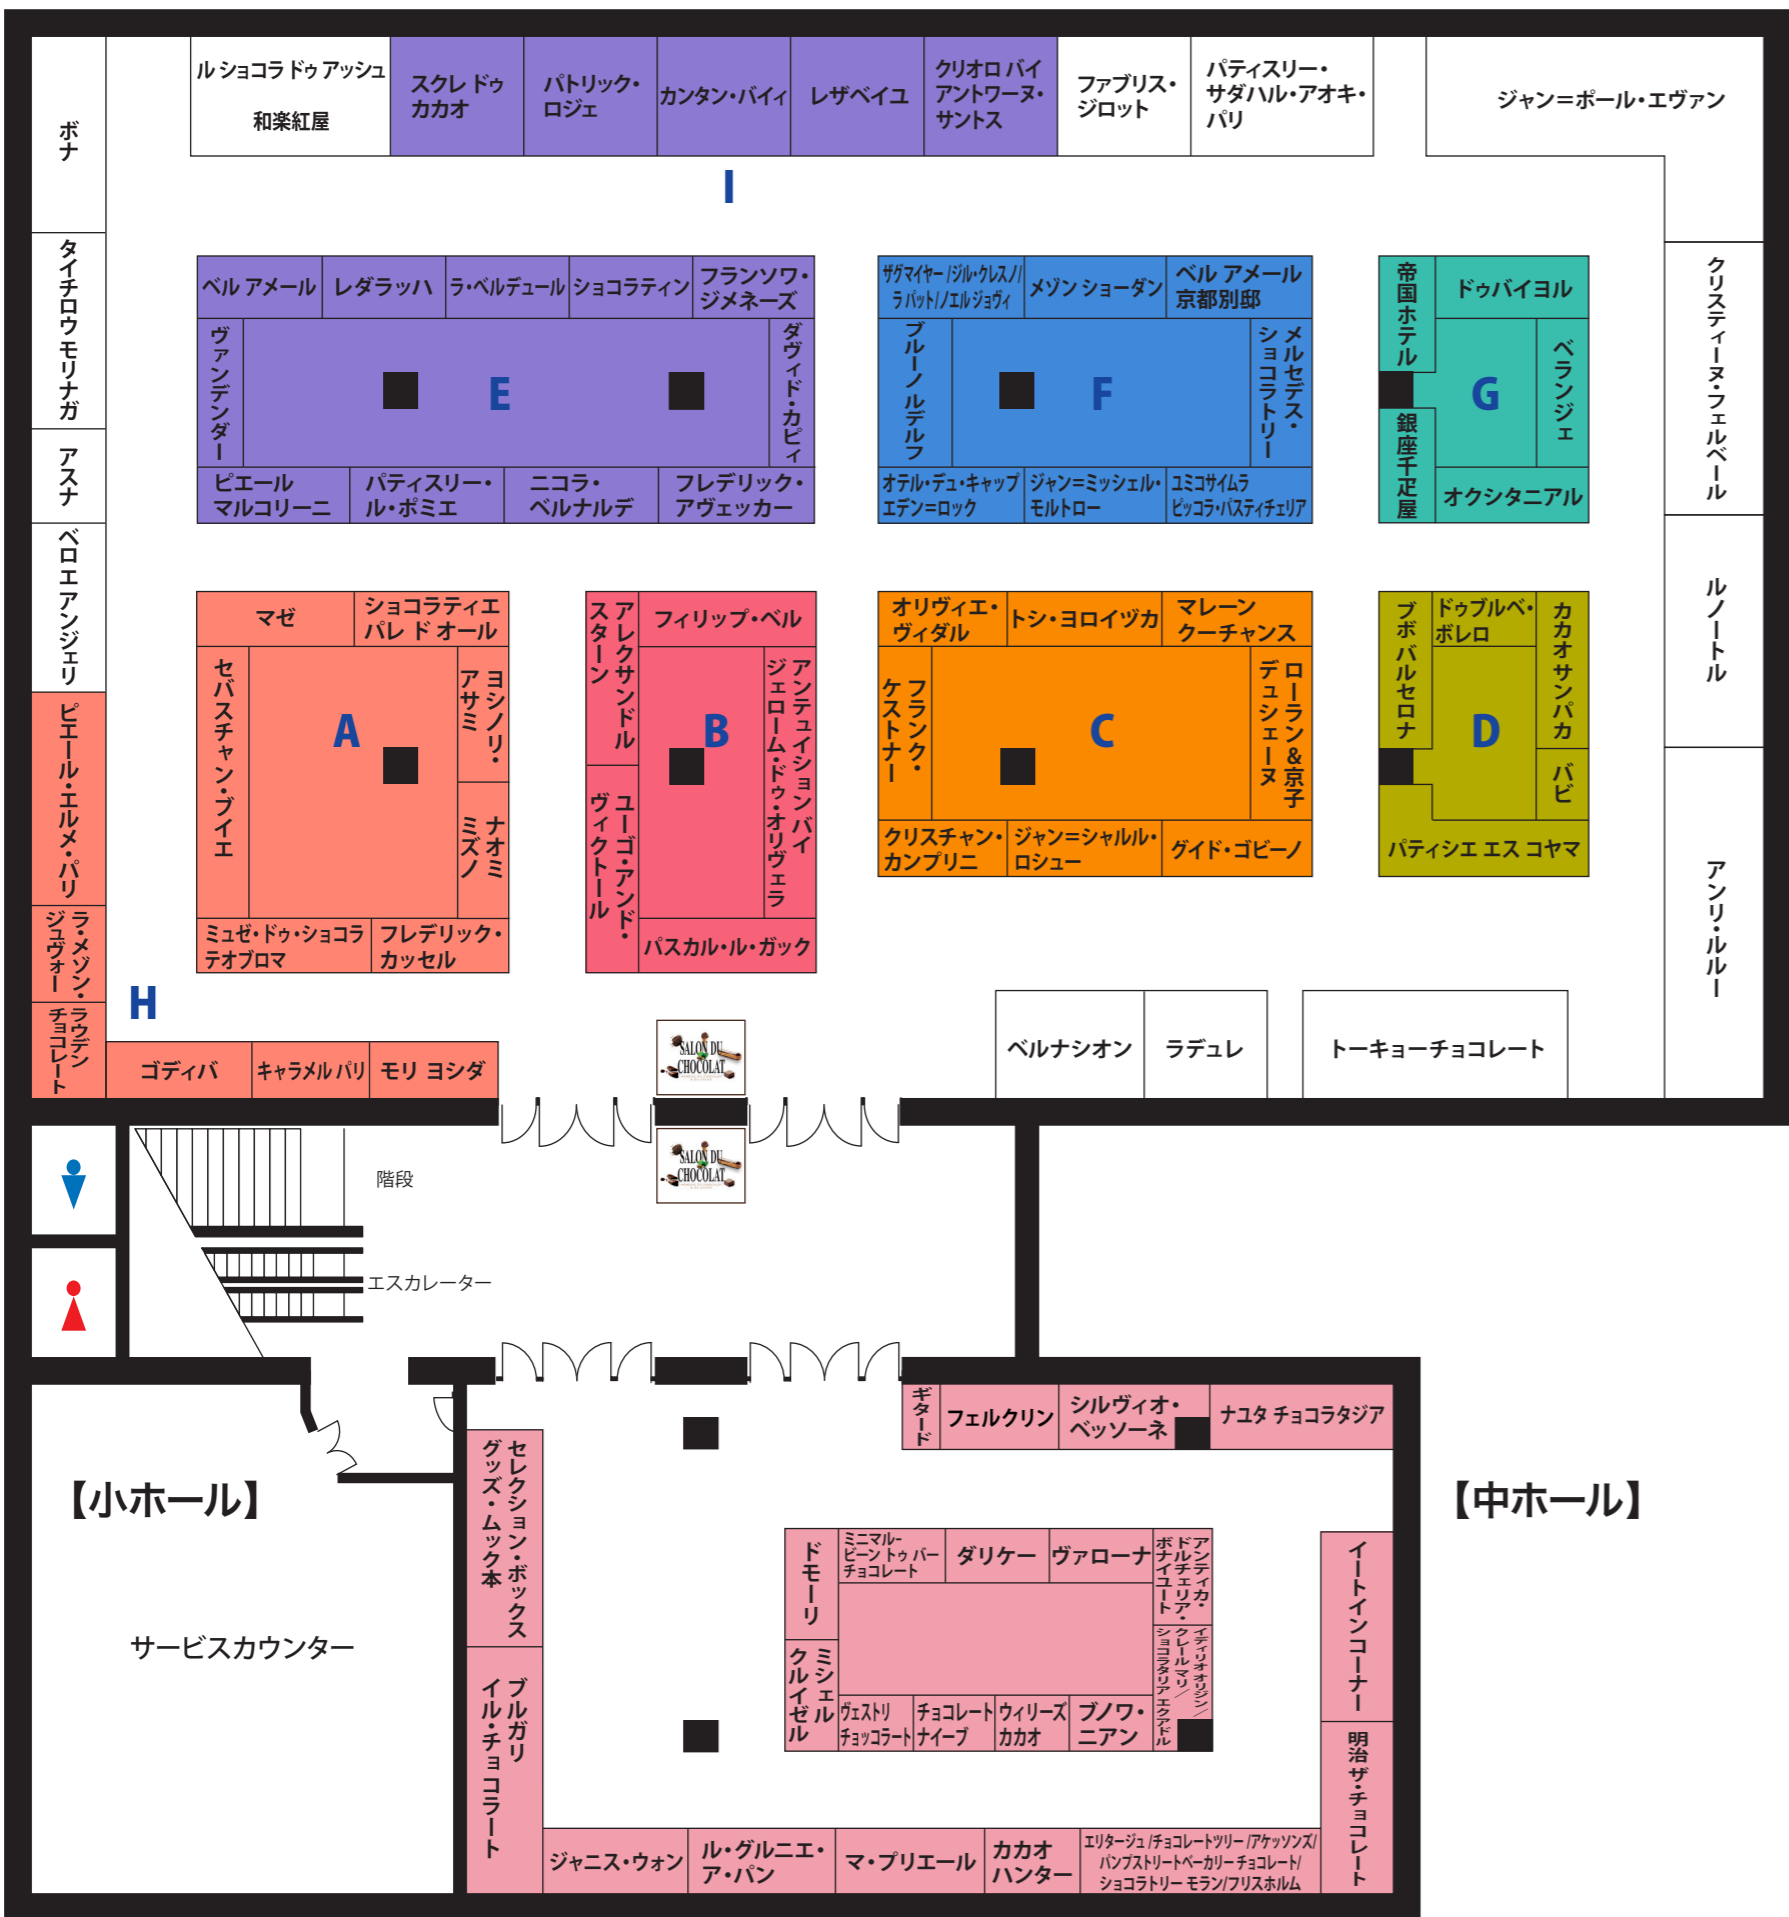

会場MAP 新宿NSビル 地階=イベントホール(東京都庁舎隣り)

【大ホール】

ブランド名一覧 (カタカナ50音順)

※会期中にブランドの配置が変更になる場合がございます。予めご了承ください。

A ~ D ... 大ホール内のエリア 大 ... 大ホール内の外周エリア 中 ... 中ホール内のエリア

【A行】	セバスチャン・ブイエ	A	ベランジェ	G
アケッソンス	セレクション・ボックス	中	ベルアメール	E
アスナ		大	ベルアメール 京都別邸	F
アレクサンドル スターン	【タ行】	B	ベルナシオン	大
アンティカ・ドルチェリア・ボナイユート	タイチロウ モリナガ	中	ペロエ アンジェリ	大
アンテュイションバイエローム・ドゥ・オリヴェラ	ダヴィド・カピイ	B	ボナ	大
アンリ・ルルー	ダリケー	大		
イディリオ オリジン	チョコレートツリー	中	【マ行】	
ヴァローナ	チョコレートナイーブ	中	マ・ブリエール	中
ヴァンデンダー	帝国ホテル	E	マゼ	A
ウィリーズカカオ	ドゥバイヨル	中	マレーン・クーチャンス	C
ヴェストリ チョッコラート	ドゥブルベ・ボレロ	中	ミシェル クルイゼル	中
エリターージュ	トーキョーチョコレート	中	ミニマル・ビントゥパー チョコレート	中
オクシタニアル	トシ・ヨロイツカ	中	ミュゼ・ドゥ・ショコラ テオプロマ	A
オテル・デュ・キャップ エデン=ロック	ドモーリ	F	明治 ザ・チョコレート	中
オリヴィエ・ヴィダル		C	メゾン・ショーダン	F
	【ナ行】		メルセデス・ショコラトリー	F
【カ行】	ナオミ ミズノ	中	モリ ヨシダ	H
カカオ サンバカ	ナユタ チョコラタジア	D		
カカオハンター	ニコラ・ベルナルデ	中	【ヤ行】	
カンタン・バイイ	ノエル ジョヴィ	I	ユーゴ・アンド・ヴィクトール	B
ギタード		中	ユミコサイムラ ヒッコラ・バスティチェリア	F
キャラメル パリ	【ハ行】	H	ヨシノリ・アサミ	A
銀座千疋屋	パスカル・ル・ガック	G		
ガイド・ゴビーノ	パティシエ エス コヤマ	C	【ラ行】	
クリオロ バイアントワーヌ・サントス	パティスリー・サダハル・アオキ・パリ	I	ラパット	F
クリスチャン・カンプリニ	パティスリー・ル・ボミエ	C	ラ・ベルデュール	E
クリスティエヌ・フェルベール	パトリック・ロジェ	大	ラウデンチョコレート	H
クレール マリ	バビ	中	ラデュレ	大
ゴディバ	パンフストリートペーカリー チョコレート	H	ラ・メゾン・ジュヴオー	H
	ピエール マルコリーニ	中	ルショコラ ドゥアッシュ	大
【サ行】	ピエール・エルメ・パリ	E	ル・グルニエ・ア・パン	中
ザグマイヤー	ファブリス・ジロット	F	ルノートル	大
ジャニス・ウォン	フィリップ・ベル	中	レザベイユ	I
ジャン=シャルル・ロシュエ	フェルクリン	C	レダラッハ	E
ジャン=ポール・エヴァン	ブノワ・ニアン	大	ローラン&京子 デュシェーヌ	C
ジャン=ミッシェル・モルトロー	ブボバルセロナ	F		
ショコラタリア エクアドル	フランク・ケストナー	中	【ワ行】	
ショコラティエ パレドオール	フランソワ・ジメネーズ	A	和楽紅屋	大
ショコラティン	フリスホルム	E		
ショコラトリー モラン	ブルーノルデルフ	中		
シルヴィオ・ベッソーネ	ブルガリ イル・チョコラート	中		
ジル・クレスノ	フレデリック・アヴェッカー	F		
スクレドゥ カカオ	フレデリック・カッセル	I		